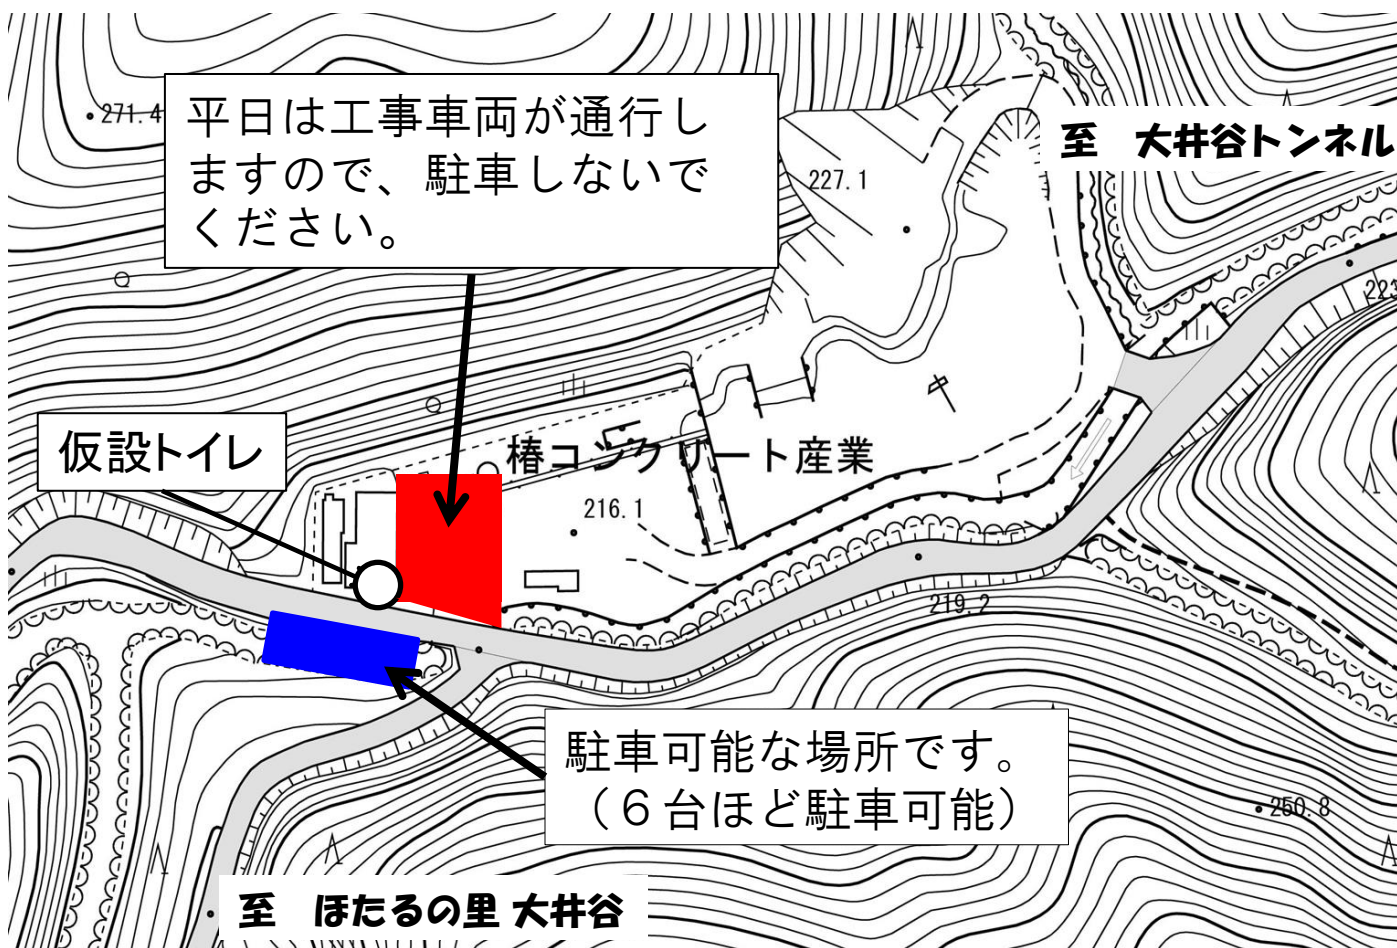

ほたるの里大井谷の駐車場について

大井谷周辺の夜間工事の影響により、ほたるの里大井谷地区において、工事車両が通行します。

これに伴い、駐車場について例年と異なる点がありますので、必ず下記をご確認ください。

樁コンクリート産業五郷工場においても、平日はトラック等が出入りします。

封鎖されている場合には、**無理矢理駐車することの無いよう**、ご協力をお願いいたします。

※暗所で危険です。誤って川へ落下しないようご注意ください。